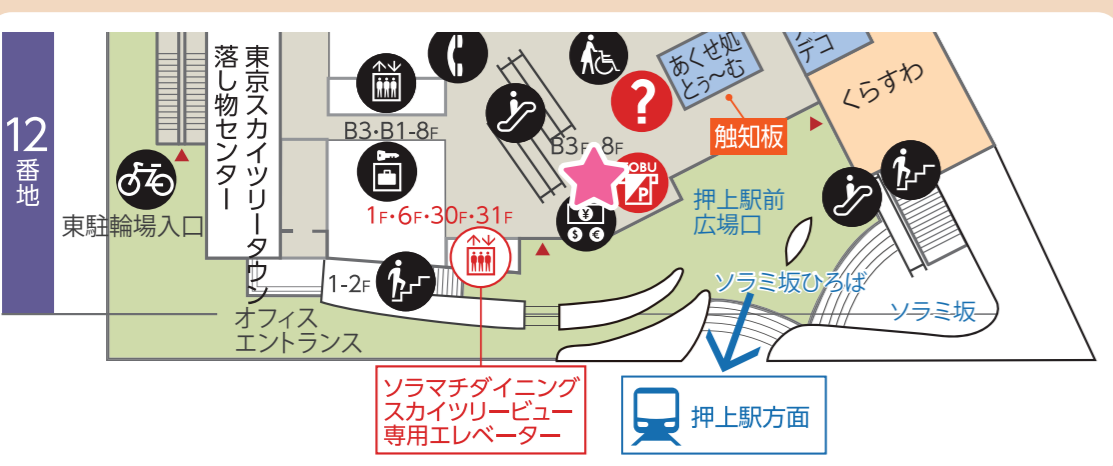

宇都宮東武ホテルグランデ

2025.3.1 土 ▶ 4.30 水

※クーポン利用期間は獲得後30日間

対象の施設のスタンプ1つ

- 東京ソラマチ®
- 浅草エキミセ
- 東武宇都宮百貨店

対象のホテルのスタンプ1つ

- 東武ホテルレバント東京
- 浅草東武ホテル
- 宇都宮東武ホテルグランデ

合計2つのスタンプラリーポイントでスタンプを集めると
指定のホテル内レストランで利用できる

500円分の割引クーポンをTOBU POINTアプリ上でプレゼント!

Wチャンス

スタンプラリー達成者の中から
抽選で10名様に3,000円分のTOBU POINTをプレゼント!

※詳細はTOBU POINTアプリのスタンプラリー詳細よりご確認ください。

スポットにある
ポスター
を探して

二次元コードを
読み込んで
アプリ内スタンプ
をGET!

スタンプスポットは6つ!

対象の施設 3箇所

★東京ソラマチ® 1F 12番地

★浅草エキミセ 7F 南側エレベーター付近

★東武宇都宮百貨店 3F 東武駅出入口前

対象のホテル 3箇所

各ロビーに設置

- 東武ホテルレバント東京
- 浅草東武ホテル
- 宇都宮東武ホテルグランデ

参加方法

STEP 1

TOBU POINTアプリ
をダウンロード

STEP 2

会員登録&アプリへログイン

STEP 3

メニュー「すべて」から
「スタンプラリー」をタップ

注意事項

- スタンプラリーのご参加は無料です。交通費はご利用者様負担となります。
- スタンプラリーのご参加はおひとり様につき、1回のみとなります。
- このイベントは予告なく中止・変更する場合がございます。
- スタンプラリーご参加中の事故や損害に対する一切の責任は負いかねますので、あらかじめご了承ください。
- 抽選でプレゼントのポイント付与は2025年5月下旬を予定しております。
- 詳細はアプリ内でご確認ください。
- クーポン利用対象レストラン：東武ホテルレバント東京（ヴェルデュール、クリスタルムーブメント、竹園、簾）・浅草東武ホテル（杏之香）・宇都宮東武ホテルグランデ（オアシス、簾、下野）