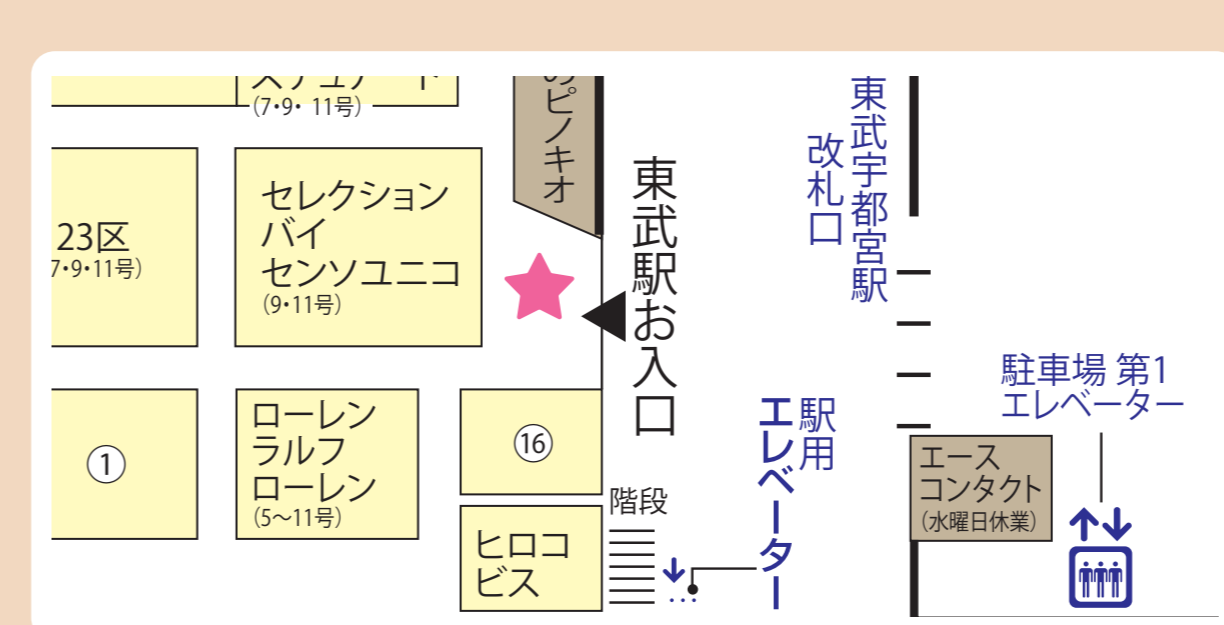

宇都宮東武ホテルグランデ

2025.3.1 土 ▶ 4.30 水

※クーポン利用期間は獲得後30日間

対象の施設のスタンプ1つ

- 東京ソラマチ®
- 浅草エキミセ
- 東武宇都宮百貨店

対象のホテルのスタンプ1つ

- 東武ホテルレバント東京
- 浅草東武ホテル
- 宇都宮東武ホテルグランデ

合計2つのスタンプラリーポイントでスタンプを集めると
指定のホテル内レストランで利用できる

500円分の割引クーポンをTOBU POINTアプリ上でプレゼント!

Wチャンス

スタンプラリー達成者の中から
抽選で10名様に3,000円分のTOBU POINTをプレゼント!

※詳細はTOBU POINTアプリのスタンプラリー詳細よりご確認ください。

スポットにある
ポスター
を探して

二次元コードを
読み込んで
アプリ内スタンプ
をGET!

スタンプスポットは6つ!

対象の施設 3箇所

★東京ソラマチ® 1F 12番地

★浅草エキミセ 7F 南側エレベーター付近

★東武宇都宮百貨店 3F 東武駅出入口前

対象のホテル 3箇所

各ロビーに設置

- 東武ホテルレバント東京
- 浅草東武ホテル
- 宇都宮東武ホテルグランデ

参加方法

STEP 1

TOBU POINTアプリ
をダウンロード

STEP 2

会員登録&アプリへログイン

STEP 3

メニュー「すべて」から
「スタンプラリー」をタップ

注意事項

- スタンプラリーのご参加は無料です。交通費はご利用者様負担となります。
- スタンプラリーのご参加はおひとり様につき、1回のみとなります。
- このイベントは予告なく中止・変更する場合がございます。
- スタンプラリーご参加中の事故や損害に対する一切の責任は負いかねますので、あらかじめご了承ください。
- 抽選でプレゼントのポイント付与は2025年5月下旬を予定しております。
- 詳細はアプリ内でご確認ください。
- クーポン利用対象レストラン：東武ホテルレバント東京（ヴェルデュール、クリスタルムーブメント、竹園、簾）・浅草東武ホテル（杏之香）・宇都宮東武ホテルグランデ（オアシス、簾、下野）