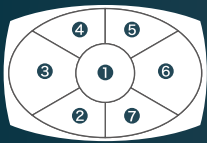

1. 1 チキン手羽元のロースト、ごぼうスティック
2. 2 白身魚と野菜のジェノベーゼ、スモークサーモン
3. 3 鴨のバストラミ、ハーブソーセージ、コールドミート、紫キャベツのピネガーツデー、赤ピーマンマリネ
4. 4 クリームチーズサンド、キャンディーチーズ、フライドポテト
5. 5 ほうれん草とキノコのキッシュ、生ハムとオニオン、ピクルス
6. 6 ローストビーフ、タンドリーチキン、ブロッコリー
7. 7 白身魚のナゲット、海鮮網春巻き、甘エビの唐揚げ